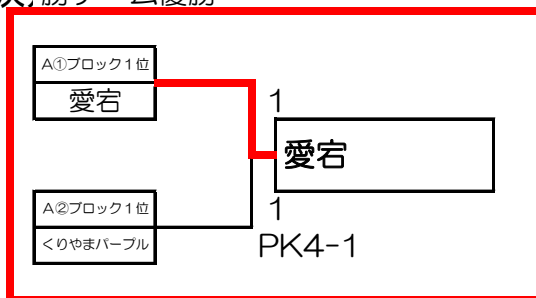

オオムラサキカップ第25回くりやまフットサルフェスティバル(レギュラーの部)

期日：2016年1月23日(土)・24日(日)

会場：栗山町スポーツセンターほか

□【レギュラーの部 第2日(1/24)順位決定リーグ組合】

会場:A・Bコート 栗山町スポーツセンター/会場:A・Bコート 栗山町スポーツセンターA・Bコート

A①ブロック 1	1/23A①ブロック1位	砂川	A②ブロック 1	1/23A②ブロック1位	くりやまパープル		
	2	1/23C①ブロック1位		奈井江	2	1/23C②ブロック1位	DATEレッド
	3	1/23E①ブロック1位		愛宕	3	1/23E②ブロック1位	芦別
	4	1/23G①ブロック1位		末広	4	1/23G②ブロック1位	GBB
	5	1/23H①ブロック1位		星置	5	1/23H②ブロック1位	滝川

□【レギュラーの部 第2日(1/24)優勝決:勝ちチーム優勝】

会場：Aコート 栗山町スポーツセンター

□【レギュラーの部 第2日(1/24)順位決定リーグ組合せ】

試合時間5チームリーグ 8-1(給水のみ)-8(A・Bコート決勝戦10-2-10同点の場合5人PK、以外は同順位)

※ ベンチ交替・ベンチあいさつは行わないものとする

会場：A・Bコート 栗山町スポーツセンターA・Bコート

A①ブロック	1 砂川	2 奈井江	3 愛宕	4 末広	5 星置	勝点	得点	失点	得失差	順位
1/23A①ブロック1位 砂川	● 0 ○ 3	△ 3 ○ 2	● 1 ○ 0	● 2 ○ 0	○ 7 ○ 3	4	7	12	-5	4
1/23C①ブロック1位 奈井江	△ 3 ○ 1	● 3 ○ 2	○ 5 ○ 4	● 1 ○ 1	○ 4 ○ 6	7	17	9	8	3
1/23E①ブロック1位 愛宕	○ 2 ○ 1	● 1 ○ 0	● 5 ○ 0	○ 2 ○ 1	○ 3 ○ 3	9	8	8	0	1
1/23G①ブロック1位 末広	○ 7 ○ 3	○ 0 ○ 4	● 3 ○ 1	● 2 ○ 0	○ 3 ○ 0	9	15	5	10	2
1/23H①ブロック1位 星置	● 0 ○ 0	● 3 ○ 1	● 6 ○ 1	● 3 ○ 0	○ 3 ○ 0	0	2	15	-13	5

※1位については、当該試合の結果により愛宕が1位。

会場：A・Bコート 栗山町スポーツセンターA・Bコート

A②ブロック	1 くりやまパープル	2 DATEレッド	3 芦別	4 GBB	5 滝川	勝点	得点	失点	得失差	順位
1/23A②ブロック1位 くりやまパープル	● 0 ○ 1	○ 1 ○ 0	○ 0 ○ 3	○ 3 ○ 1	○ 0 ○ 3	10	10	3	7	1
1/23C②ブロック1位 DATEレッド	○ 0 ○ 0	● 1 ○ 1	○ 5 ○ 1	○ 4 ○ 0	○ 2 ○ 2	2	3	8	-5	5
1/23E②ブロック1位 芦別	△ 3 ○ 1	○ 3 ○ 5	● 1 ○ 0	● 2 ○ 3	○ 5 ○ 4	7	14	11	3	2
1/23G②ブロック1位 GBB	○ 0 ○ 0	△ 3 ○ 0	○ 0 ○ 5	● 2 ○ 3	○ 1 ○ 3	4	6	8	-2	3
1/23H②ブロック1位 滝川	○ 0 ○ 0	△ 3 ○ 2	● 2 ○ 0	○ 4 ○ 3	○ 1 ○ 1	4	7	10	-3	4